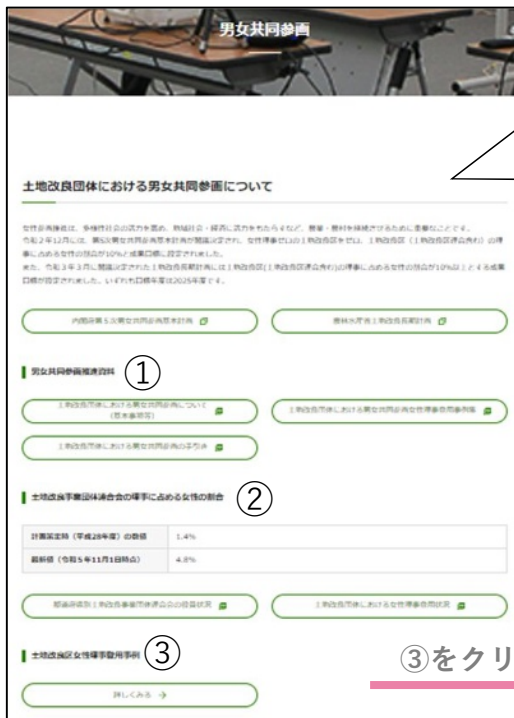

公開中

女性登用  
どうして、どうやって

◆ 全土連ホームページをご活用ください ◆

- ① 男女共同参画の「手引き」等基礎資料  
→ 理事長研修等で使用しています
- ② 女性の理事の登用状況 → 統計資料
- ③ 女性理事登用事例 → 事例の抜粋は①にもあります

③をクリック

クリック

クリックで  
PDFへ

胆沢平野土地改良区（岩手県）さんの  
ページからは『新・田舎人』に掲載  
したインタビュー記事がご覧になれ  
ます。