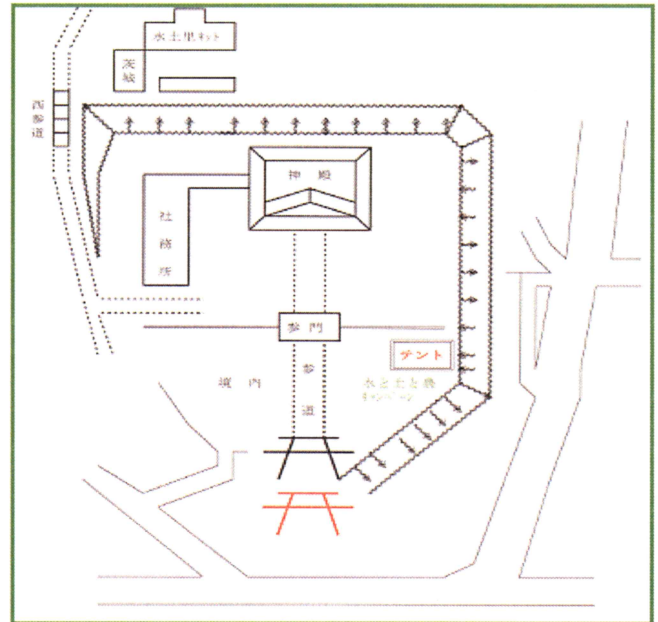

平成19年度 水と土と農キャンペーン

のう りょく はっ けん

農力発見

日時

平成19年10月14日(日)

午前9時30分～午後3時

会場 水戸市宮内町

吉田神社境内

※入場無料

キャンペーン会場付近図

1. 農業・農村整備事業のクイズ ---- 何問できるかチャレンジ
2. 土地改良区の役割紹介 ---- 土地改良区って何?
3. クイズ参加へ稲穂のプレゼント ---- 数量限定!
4. 新米のプレゼント ---- 収穫したばかりの今年のお米

(数に限りがあります。)

主催 水と土と農 ネット茨城

茨城県土地改良事業団体連合会

水戸市宮内町 3 1 9 3 - 3 TEL. 029-225-5651